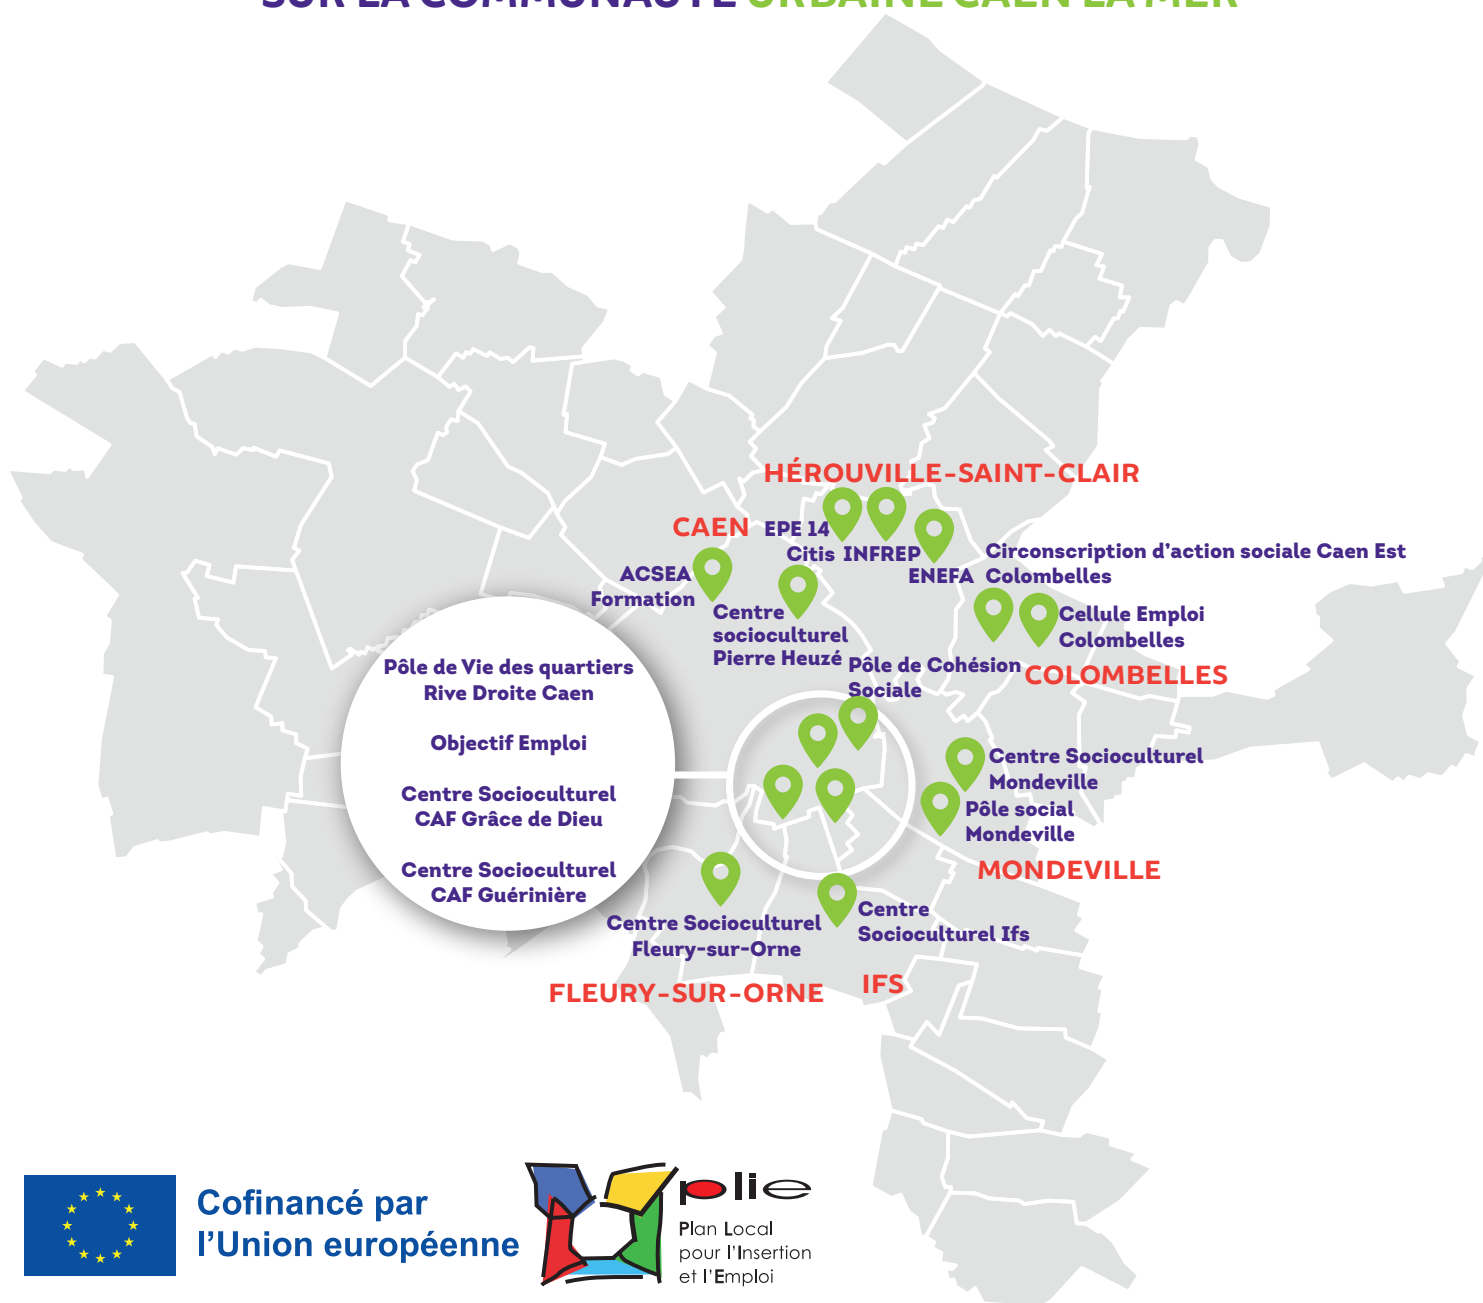

CALMEC

Caen la mer **Emploi & Compétences**

LOCALISATION

des **ACCOMPAGNATEURS DE PARCOURS PROFESSIONNEL**
SUR LA COMMUNAUTÉ **URBAINE CAEN LA MER**

Cofinancé par
l'Union européenne

Plan Local
pour l'Insertion
et l'Emploi